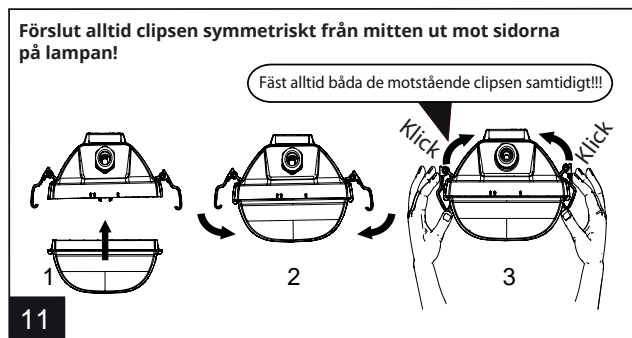

Fabo LED

IP66

230V
50Hz

FABO LED	A	D
X	1172	max. 700
XL	1172	max. 700
XXL	1452	max. 940

LED insats och drivdon i denna armatur skall endast ersättas av tillverkaren, dess serviceagent eller liknande kvalificerad person!