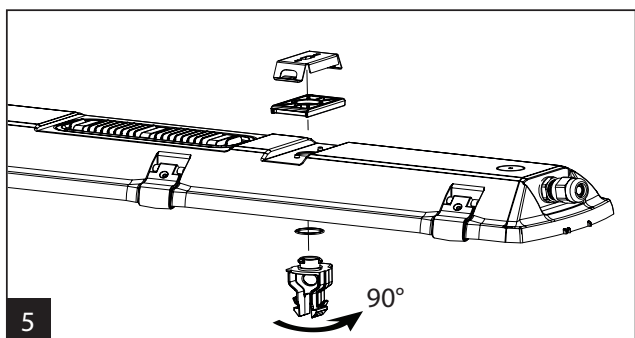

Fabo LED

IP66

230V
50Hz

FABO LED	A	D
X	1172	max. 700
XL	1172	max. 700
XXL	1452	max. 940

LED insats och drivdon i denna armatur skall endast ersättas av tillverkaren, dess serviceagent eller liknande kvalificerad person!