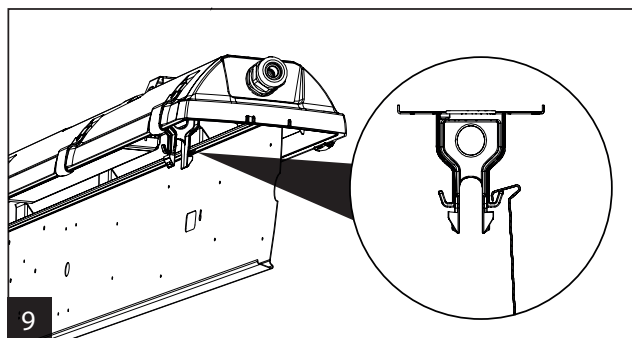

Fabo LED

IP66

230V
50Hz

FABO LED	A	D
X	1172	max. 700
XL	1172	max. 700
XXL	1452	max. 940

LED insats och drivdon i denna armatur skall endast ersättas av tillverkaren, dess serviceagent eller liknande kvalificerad person!