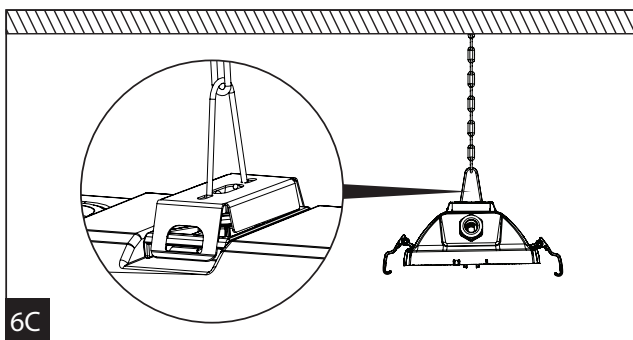

Fabo LED

IP66

230V
50Hz

FABO LED	A	D
X	1172	max. 700
XL	1172	max. 700
XXL	1452	max. 940

LED insats och drivdon i denna armatur skall endast ersättas av tillverkaren, dess serviceagent eller liknande kvalificerad person!