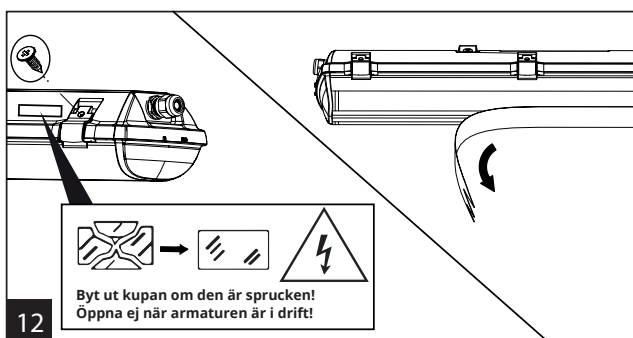

Fabo LED

IP66

230V
50Hz

FABO LED	A	D
X	1172	max. 700
XL	1172	max. 700
XXL	1452	max. 940

LED insats och drivdon i denna armatur skall endast ersättas av tillverkaren, dess serviceagent eller liknande kvalificerad person!