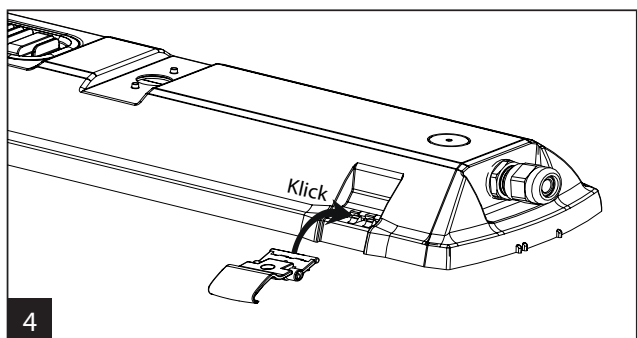

Fabo LED

IP66

230V
50Hz

FABO LED	A	D
X	1172	max. 700
XL	1172	max. 700
XXL	1452	max. 940

LED insats och drivdon i denna armatur skall endast ersättas av tillverkaren, dess serviceagent eller liknande kvalificerad person!