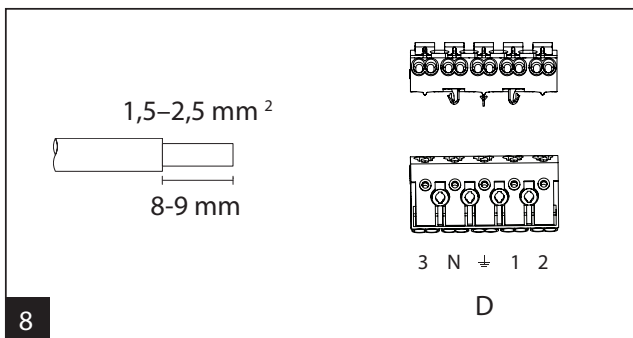

Fabo LED

IP66

230V
50Hz

FABO LED	A	D
X	1172	max. 700
XL	1172	max. 700
XXL	1452	max. 940

LED insats och drivdon i denna armatur skall endast ersättas av tillverkaren, dess serviceagent eller liknande kvalificerad person!