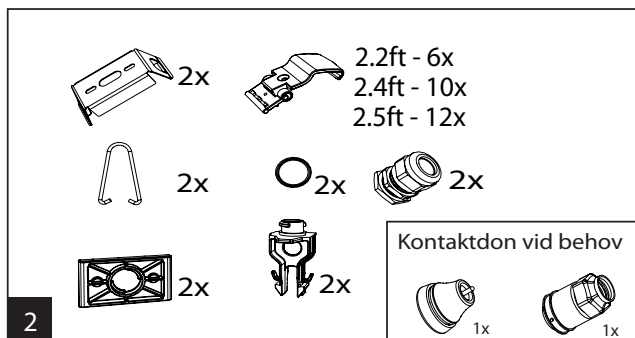

Fabo LED

IP66

230V
50Hz

FABO LED	A	D
X	1172	max. 700
XL	1172	max. 700
XXL	1452	max. 940

LED insats och drivdon i denna armatur skall endast ersättas av tillverkaren, dess serviceagent eller liknande kvalificerad person!