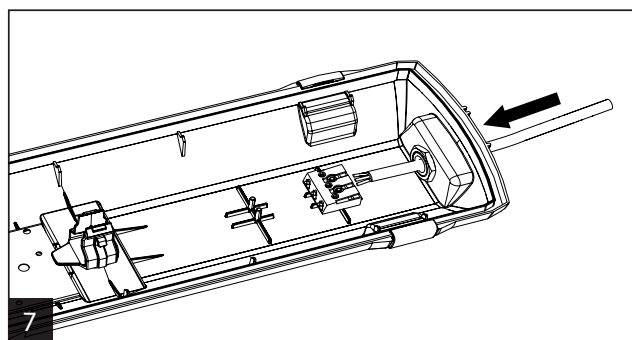

Fabo LED

IP66

230V
50Hz

FABO LED	A	D
X	1172	max. 700
XL	1172	max. 700
XXL	1452	max. 940

LED insats och drivdon i denna armatur skall endast ersättas av tillverkaren, dess serviceagent eller liknande kvalificerad person!