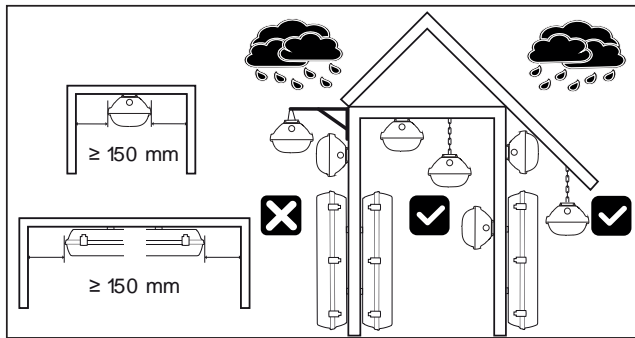

Fabo LED

IP66

230V
50Hz

FABO LED	A	D
X	1172	max. 700
XL	1172	max. 700
XXL	1452	max. 940

LED insats och drivdon i denna armatur skall endast ersättas av tillverkaren, dess serviceagent eller liknande kvalificerad person!