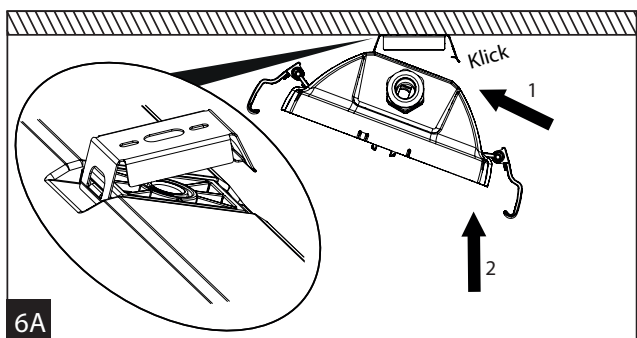

Fabo LED

IP66

230V
50Hz

FABO LED	A	D
X	1172	max. 700
XL	1172	max. 700
XXL	1452	max. 940

LED insats och drivdon i denna armatur skall endast ersättas av tillverkaren, dess serviceagent eller liknande kvalificerad person!