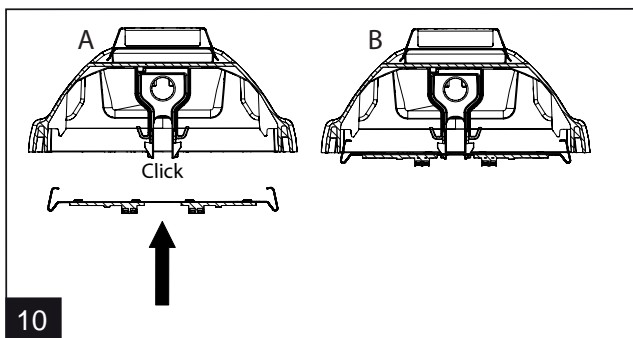

Fabo LED

IP66

230V
50Hz

FABO LED	A	D
X	1172	max. 700
XL	1172	max. 700
XXL	1452	max. 940

LED insats och drivdon i denna armatur skall endast ersättas av tillverkaren, dess serviceagent eller liknande kvalificerad person!