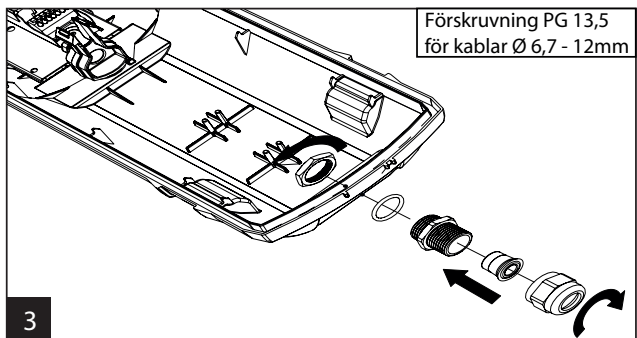

Fabo LED

IP66

230V
50Hz

FABO LED	A	D
X	1172	max. 700
XL	1172	max. 700
XXL	1452	max. 940

LED insats och drivdon i denna armatur skall endast ersättas av tillverkaren, dess serviceagent eller liknande kvalificerad person!