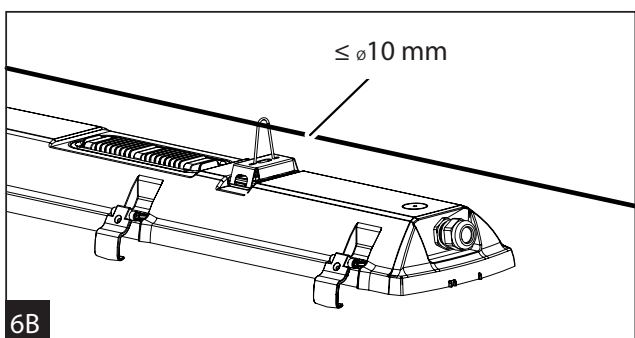

Fabo LED

IP66

230V
50Hz

FABO LED	A	D
X	1172	max. 700
XL	1172	max. 700
XXL	1452	max. 940

LED insats och drivdon i denna armatur skall endast ersättas av tillverkaren, dess serviceagent eller liknande kvalificerad person!