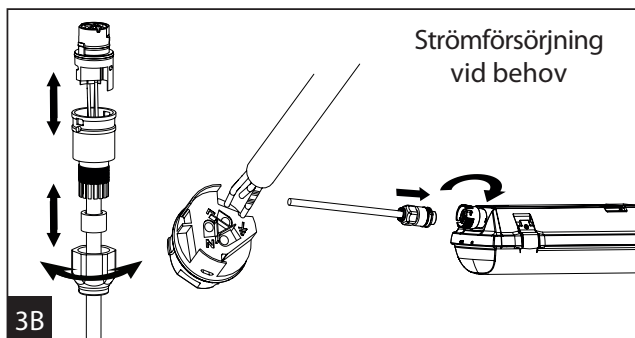

Fabo LED

IP66

230V
50Hz

FABO LED	A	D
X	1172	max. 700
XL	1172	max. 700
XXL	1452	max. 940

LED insats och drivdon i denna armatur skall endast ersättas av tillverkaren, dess serviceagent eller liknande kvalificerad person!